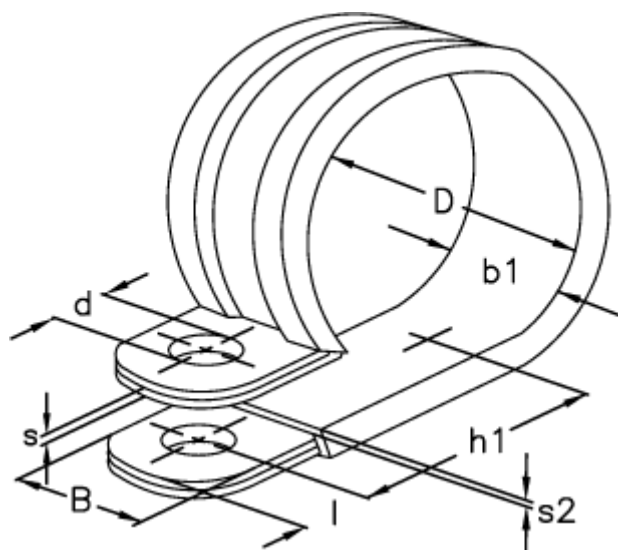

Varenummer: 029416912030

Beskrivelse: Norma rørbøjle RSGU 1. 30/12 W1 EPDM

Mål

b1 = 15.0

Bredde B = 12

d = 5.3

Diameter D = 30

h1 = 23.0

l = 5.0

s = 0.50

s2 = 1.2